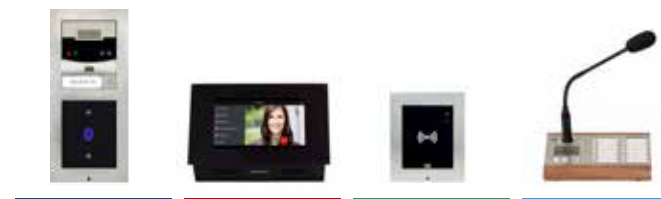

# OTEVŘETE DVEŘE INOVACÍM

2N HELIOS IP INTERKOMOVÉ, IP PŘÍSTUPOVÉ & IP AUDIO SYSTÉMY

*„Již 25 let je 2N významným dodavatelem přístupových systémů a řešení v oblasti telekomunikací na světovém trhu. Naši zaměstnanci, kteří se na tomto úspěchu podílí, jsou zárukou těch nejlepších nabízených produktů a služeb, které dodáváme zákazníkům. Jsme hrdí na to, že se nám podařilo stát se celosvětovou jedničkou na trhu IP interkomů.“*