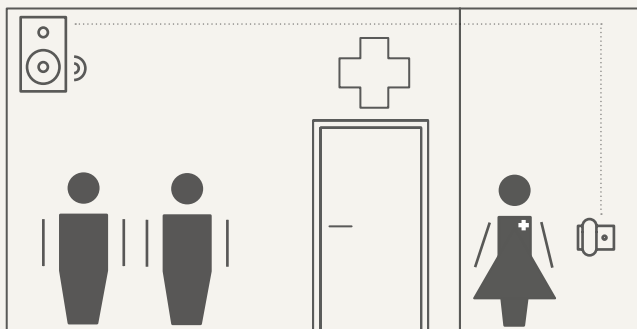

ČEKÁRNA U LÉKAŘE

Umožní přehrát živé či předehrané hlášení z IP telefonu. Sestra tak snadno zahlásí do čekárny například "další, prosím".