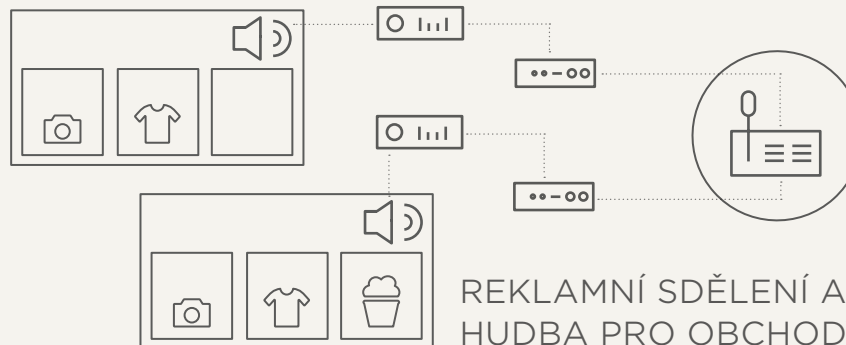

REKLAMNÍ SDĚLENÍ A PODKRESOVÁ HUDBA PRO OBCHODY

Umožní centrálně řídit a přehrávat reklamní sdělení a podkresovou hudbu v jednotlivých pobočkách. Centrální správa audio obsahu zahrnuje také online monitoring, reporty o streamované hudbě a záložní úložiště.