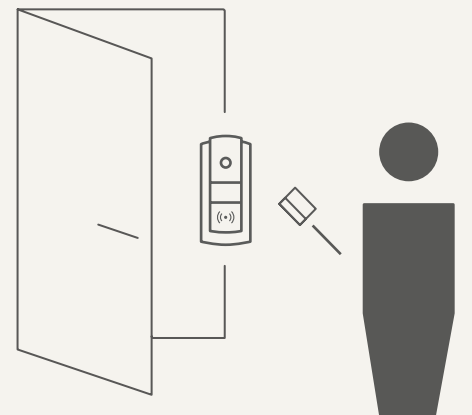

PŘÍSTUPOVÝ SYSTÉM

Interkom může sloužit jako součást přístupového systému díky RFID čtečce.