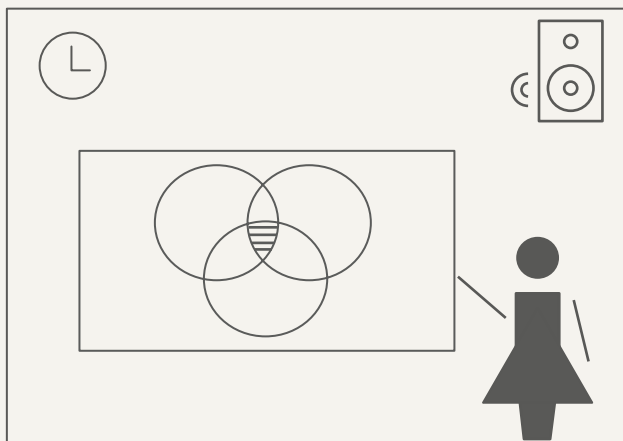

PLOŠNÉ OZVUČENÍ VE ŠKOLÁCH

Systém poskytuje široké uplatnění pro všechny školní instituce pro každodenní využití. Můžete přehrávat živá či přednahraná hlášení a školní zvonek ve třídách nebo přehrávat podkresovou hudbu v tělocvičně.