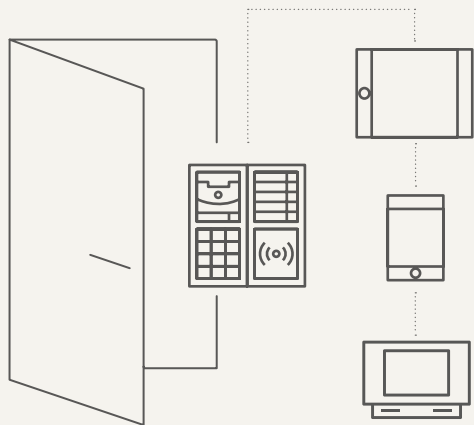

## HD VIDEO

Vestavěná HD kamera umožňuje odesílat kvalitní obraz do kamerového systému, mobilního zařízení nebo 2N® Indoor Touch.