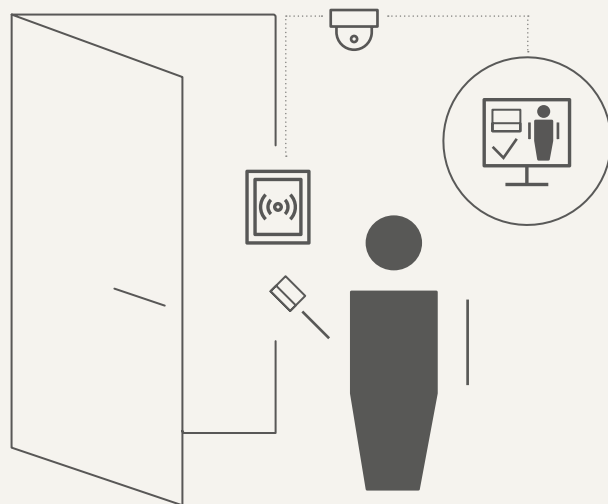

INTEGRACE S MILESTONE XPROTECT VMS

Administrátor může sledovat video z kamer a zároveň ovládat přístupový systém přes jedno společné rozhraní.