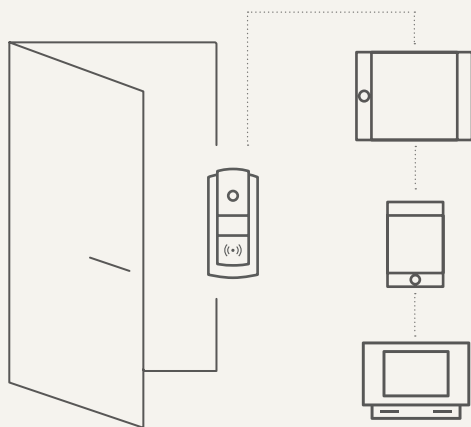

Odolný hliníkový rám

---

Vstupy a výstupy připravené  
pro připojení elektrického  
zámku a dalšího vybavení

---

Balení obsahuje variantu  
s jedním i dvěma tlačítky

---

Možnost rozšířit základní model  
o modul se 125 kHz nebo  
13,56 MHz RFID čtečkou karet