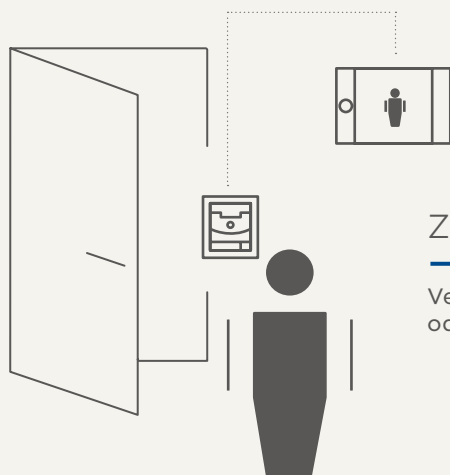

ZASLÁNÍ OBRAZU DO EMAILU

Ve chvíli, kdy návštěva zazvoní na interkom, odešle se vám notifikace do emailu.