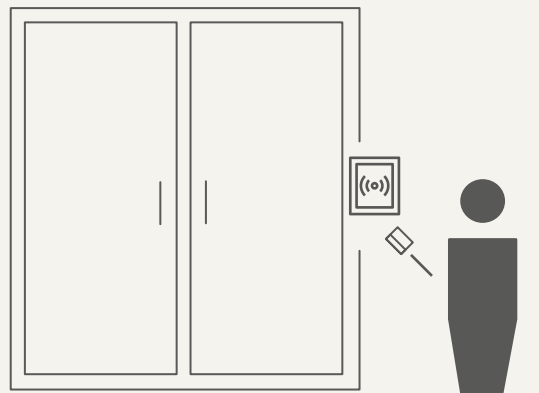

DOCHÁZKOVÝ SYSTÉM

Přístupová jednotka funguje také jako jednoduchý docházkový terminál zaznamenávající příchody a odchody všech zaměstnanců.