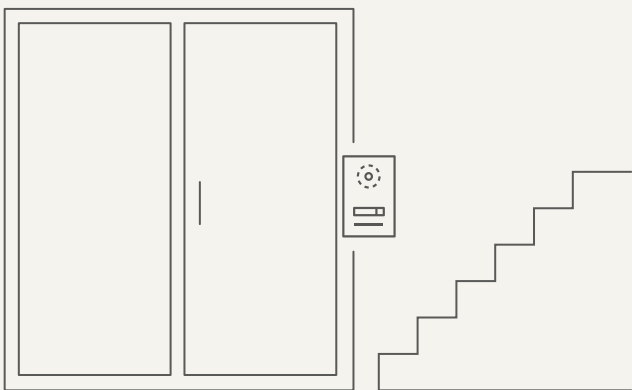

SNADNÁ KOMUNIKACE V KANCELÁŘI

Zadní schodiště v kanceláři, kde je nutné zajistit bezpečnost a snadnou obsluhu.

INTERKOM PRO LÉKÁRNY S NOČNÍM PROVOZEM

Jednoduchý a efektivní systém pro přivolání obsluhy k okénku v nočních hodinách.